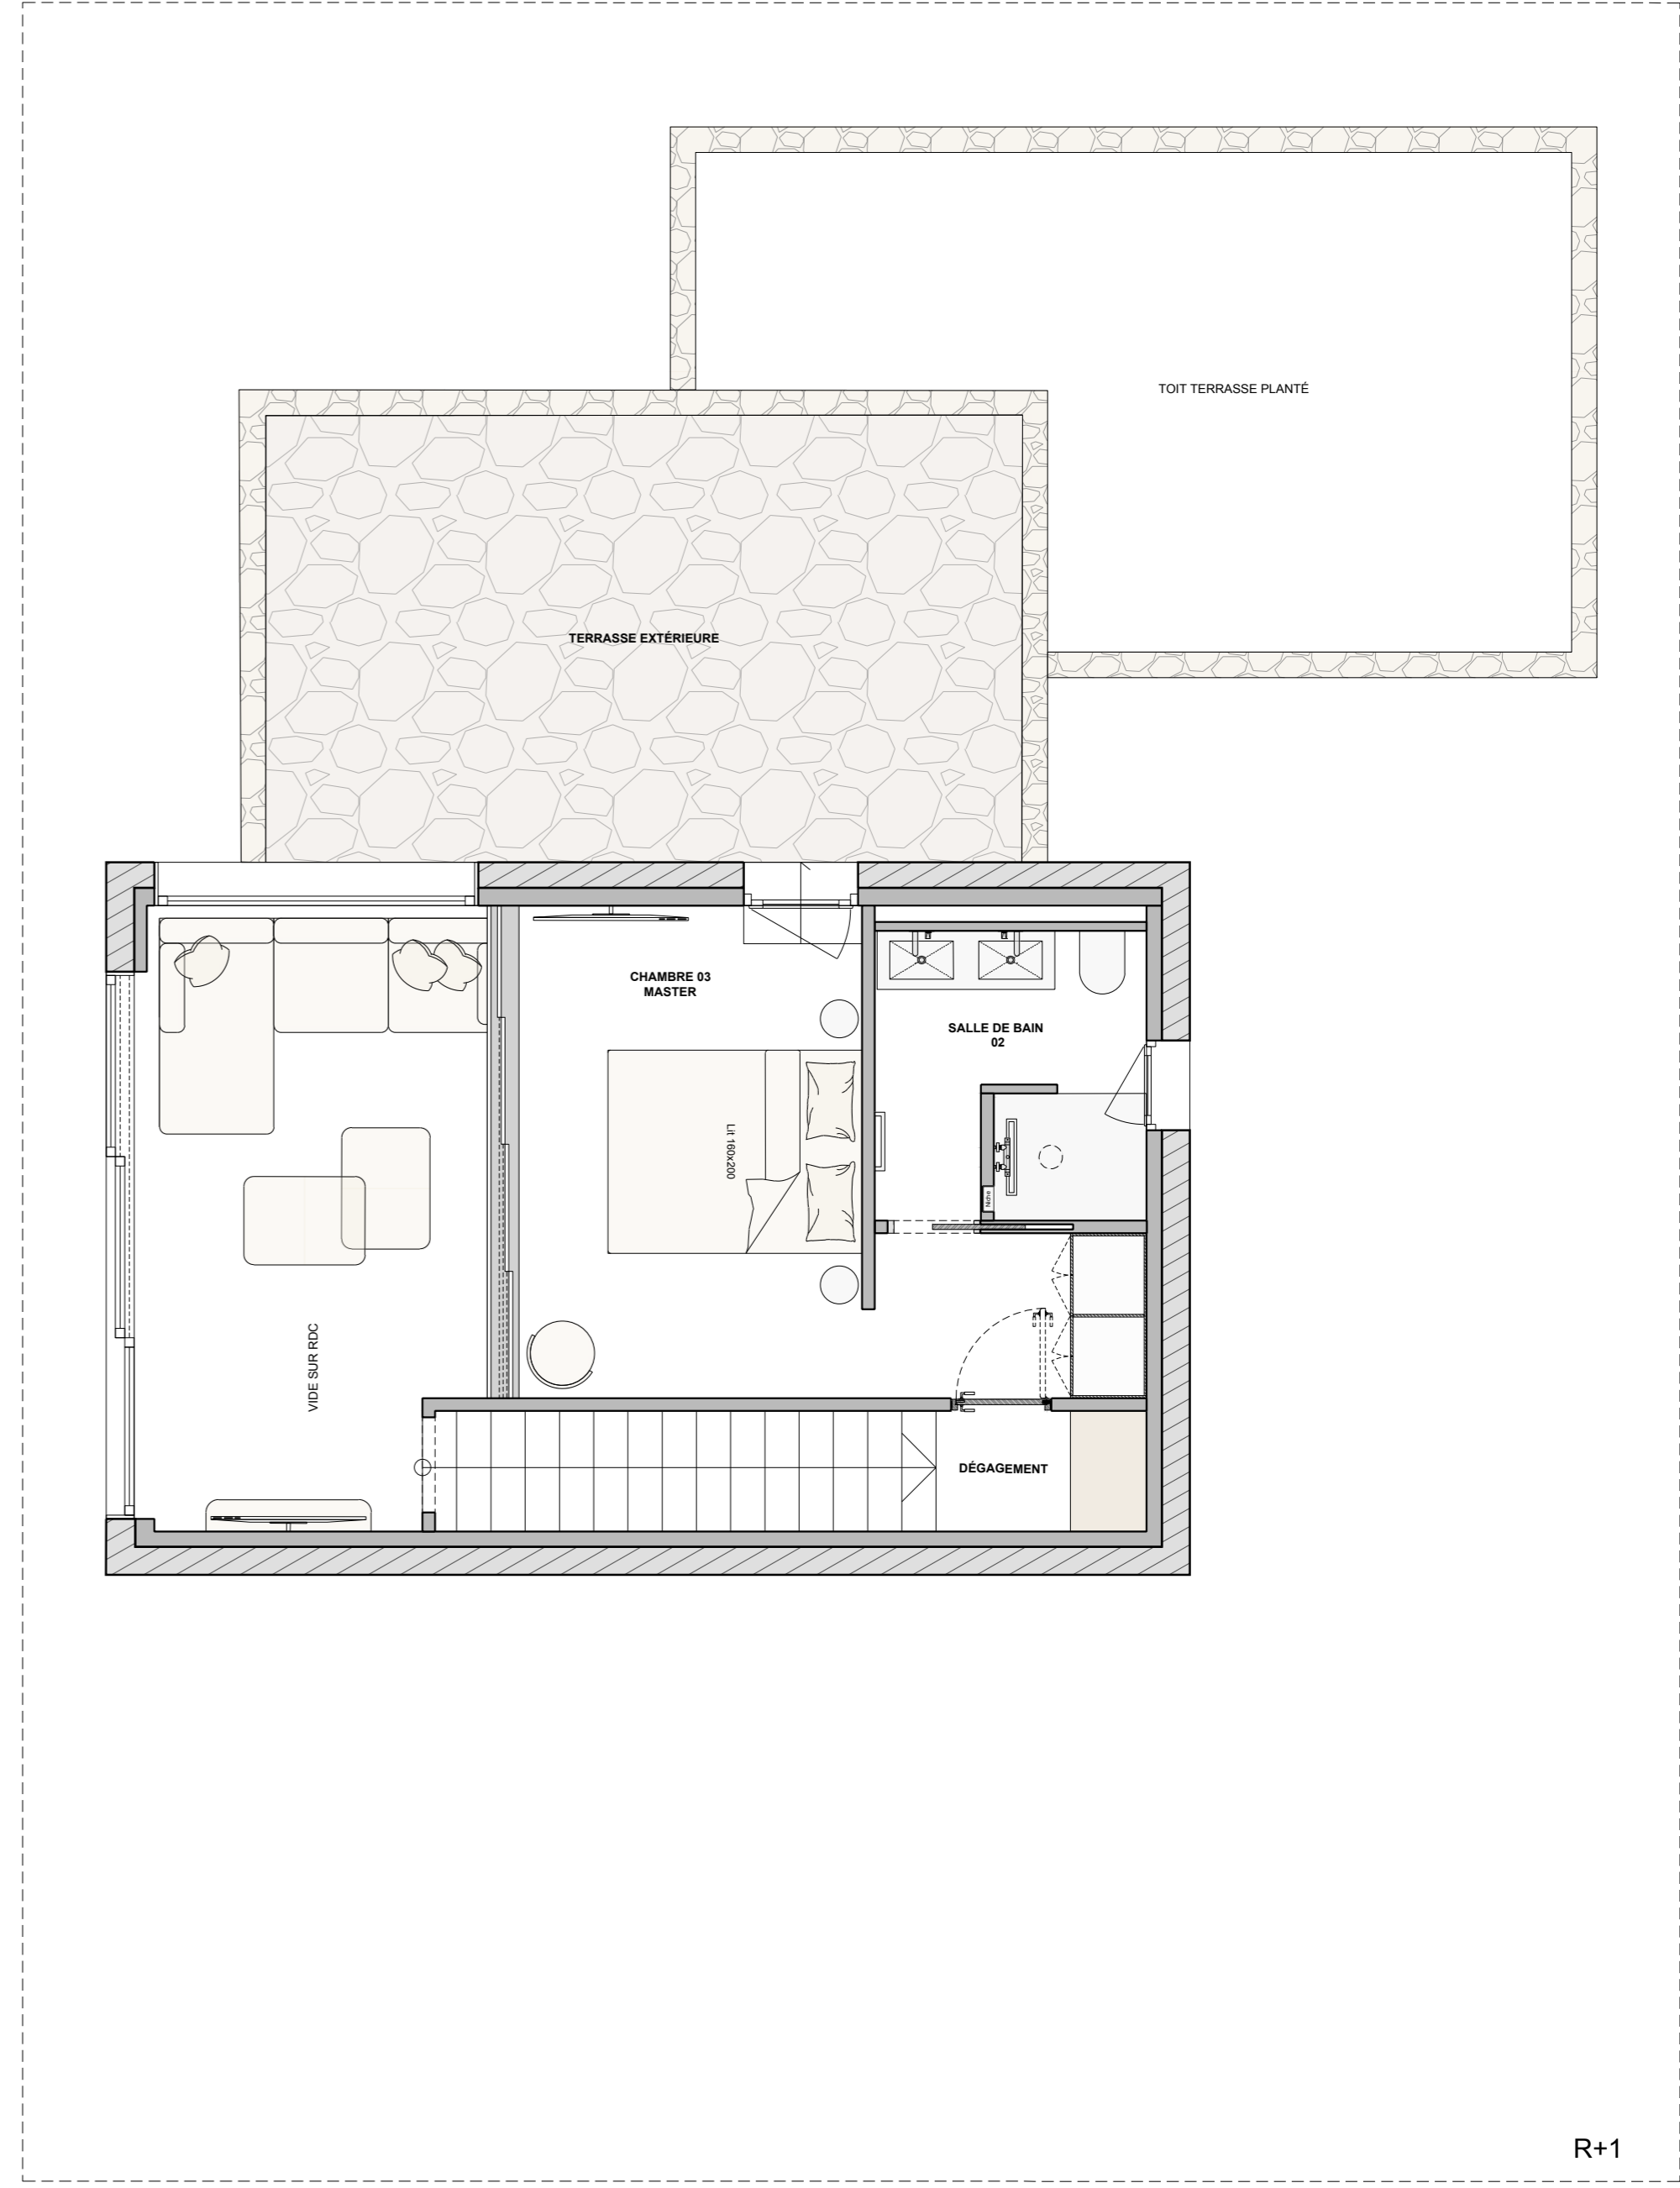

VILLA 1

RDC

R+1

CODE PROJET

LBCS

ADRESSE

758 CAPRA SCORSA
20226 BELGODÈRE

DOCUMENT

PLANS PROJET - VILLA 2
Echelle : 1.50

PHASE

CHANTIER

DATE

10/12/2025

1/1