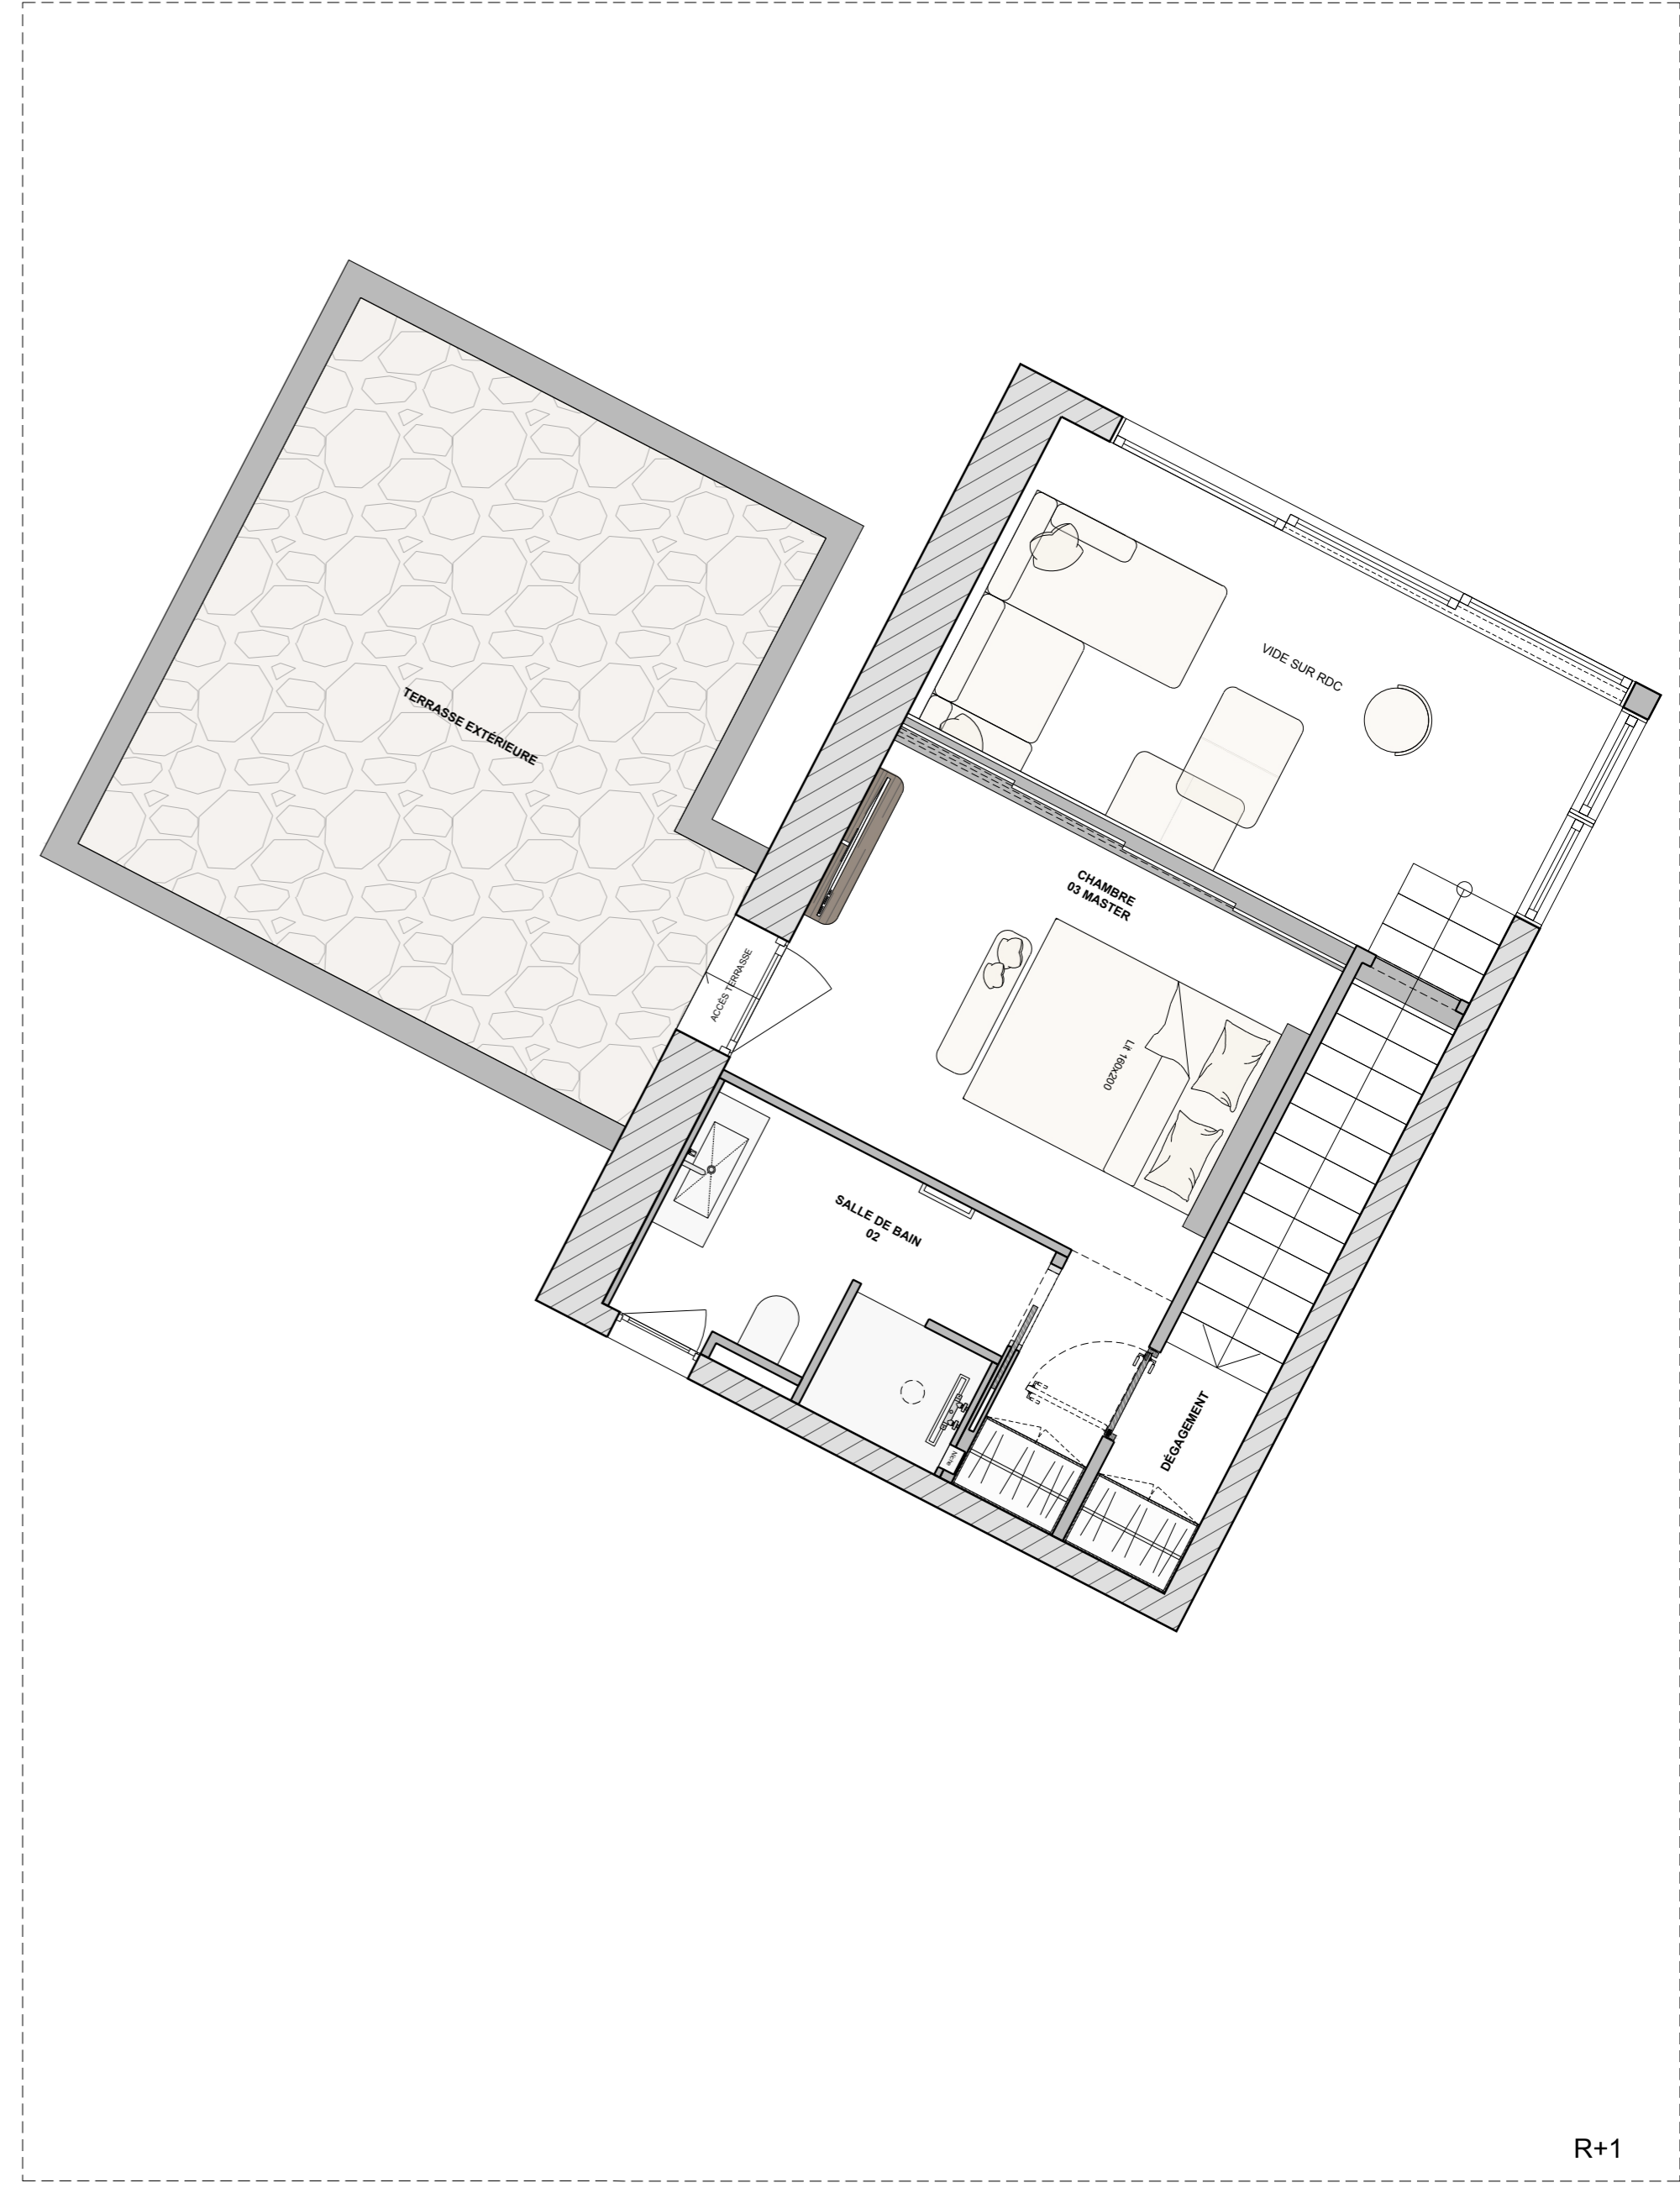

RDC

R+1

VILLA 3

CODE PROJET

LBCS

ADRESSE

758 CAPRA SCORSA
20226 BELGODÈRE

DOCUMENT

PLANS PROJET - VILLA 4
Echelle : 1.50

PHASE

CHANTIER

DATE

10/12/2025

1/1