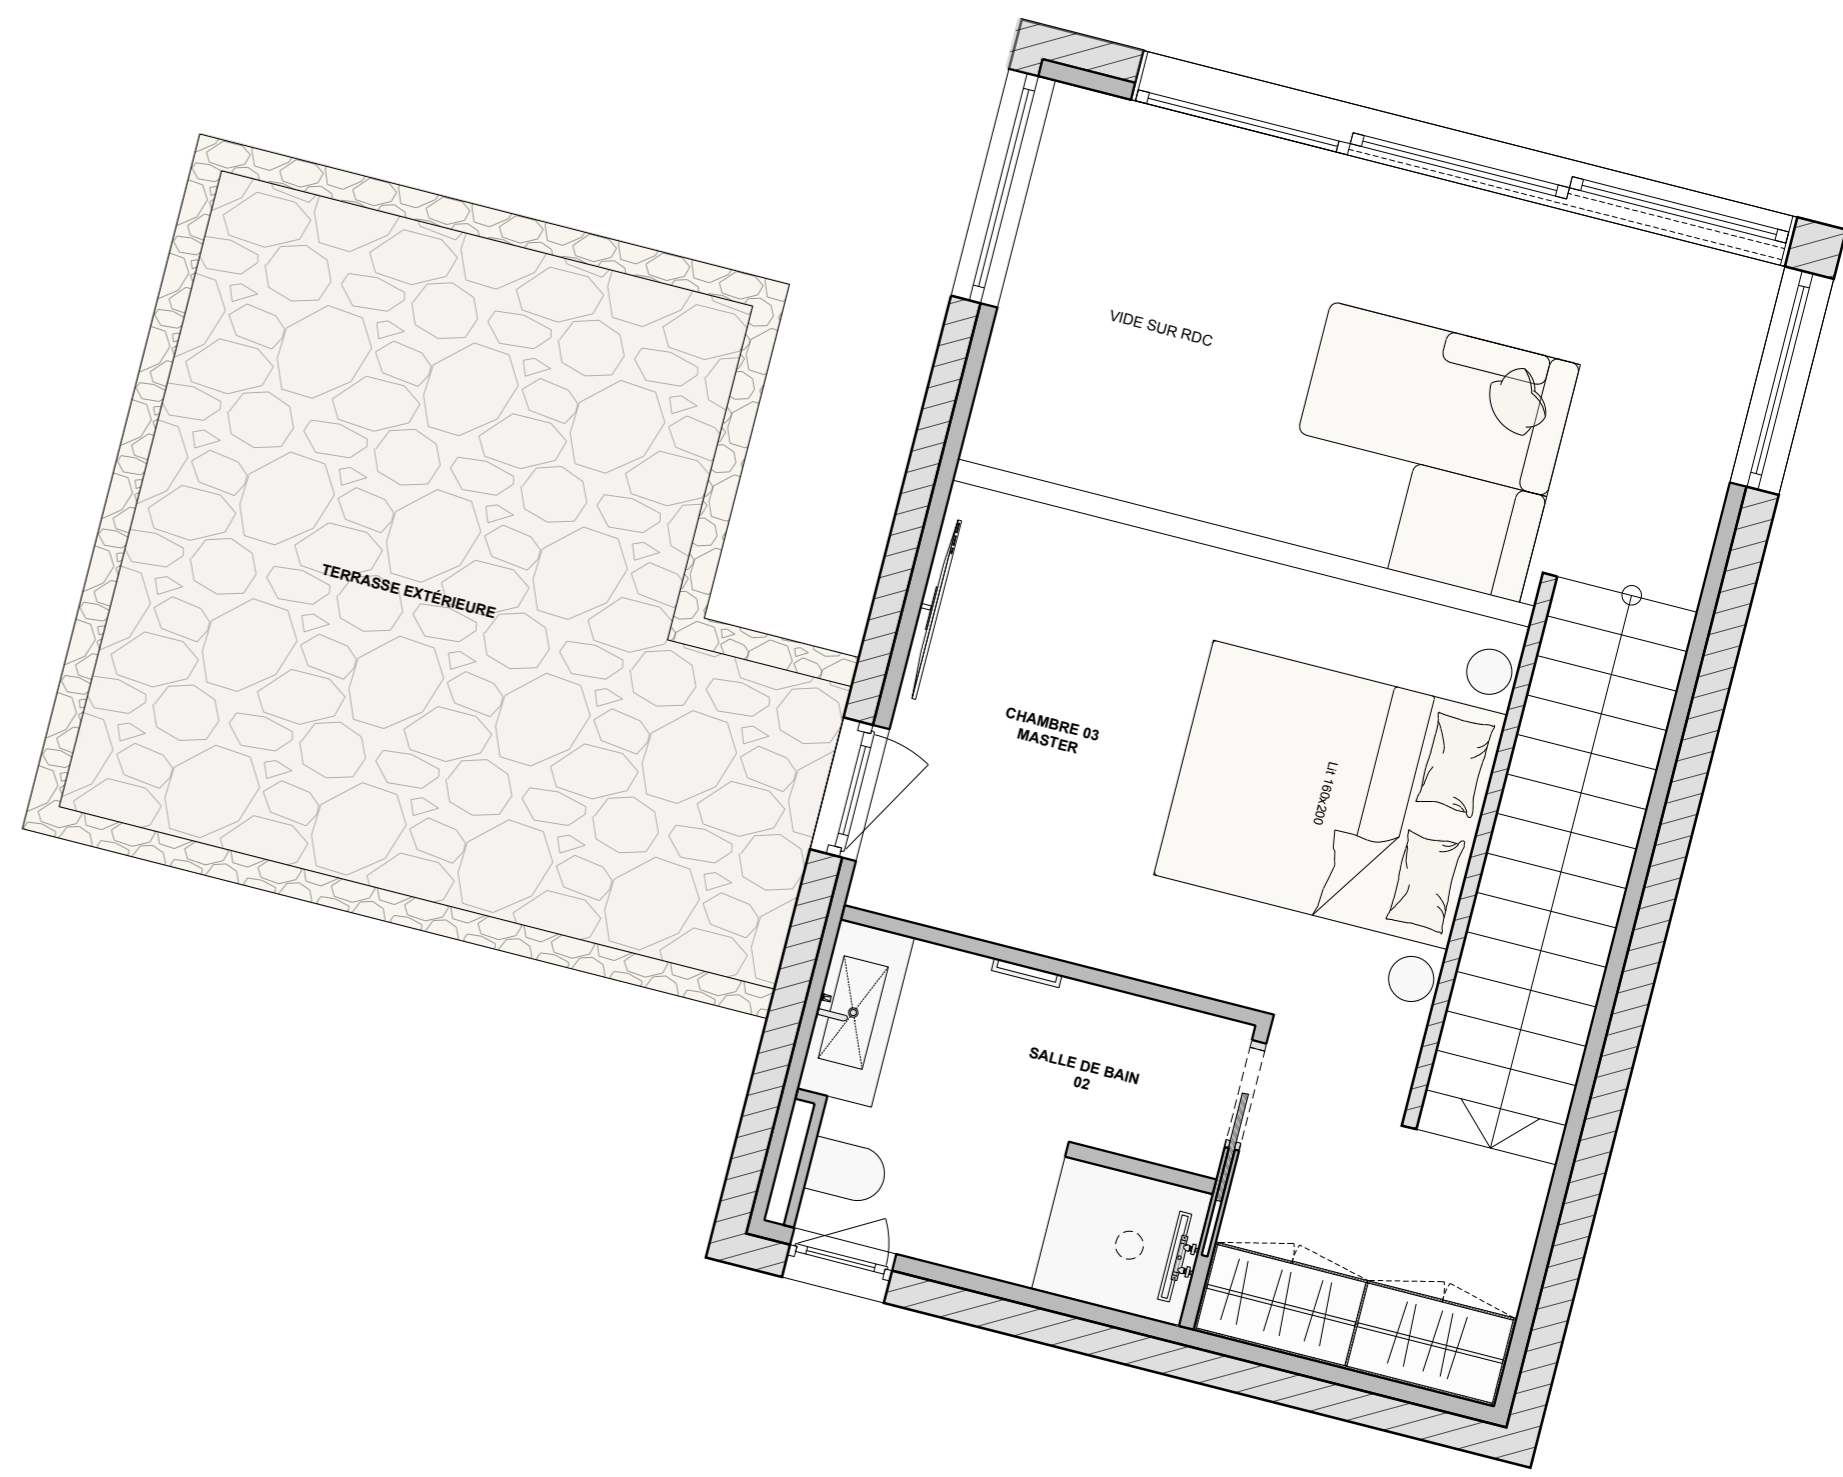

# VILLA 6

RDC

R+1

**CODE PROJET**

LBCS

**ADRESSE**

758 CAPRA SCORSA  
20226 BELGODÈRE

**DOCUMENT**

PLANS PROJET - VILLA 5  
Echelle : 1.50

**PHASE**

CHANTIER

**DATE**

10/12/2025

1/1